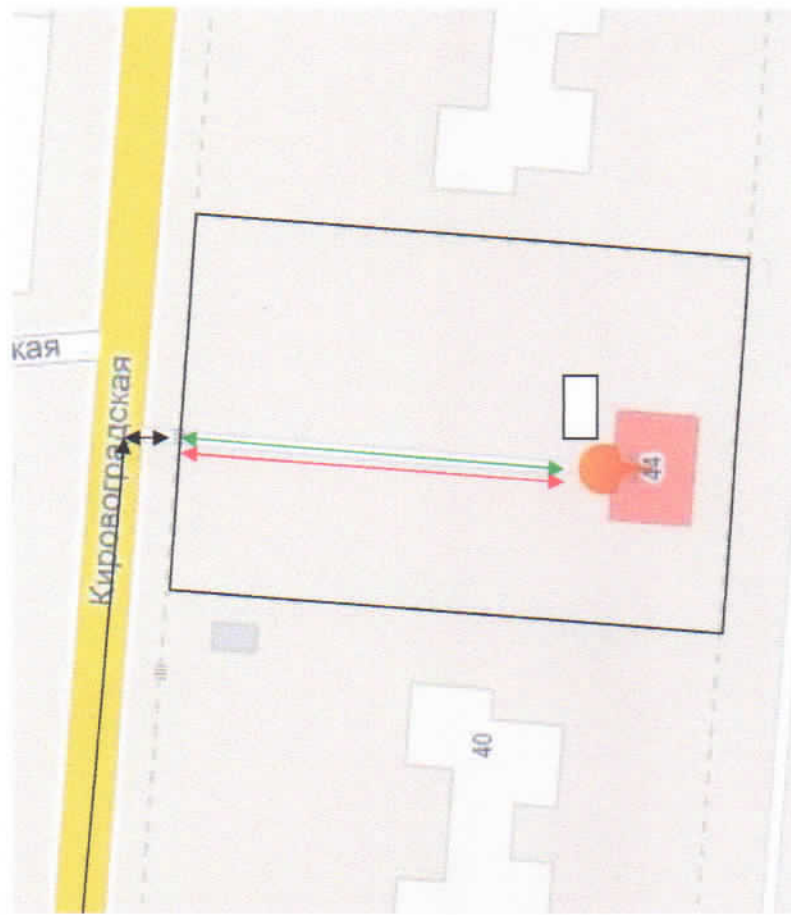

План-схемы ОУ:

**План-схема района расположения МАУ ДО «ЦДТ «Детство» г.Перми,
пути движения транспортных средств и детей**

Главный корпус (ул.Кировградская, 44)

 - опасные участки

 - движение учащихся в (из) ОУ

Пути движения транспортных средств к местам разгрузки и погрузки и рекомендуемые пути передвижения детей по территории МАУ ДО «ЦДТ «Детство» г.Перми
Главный корпус (ул. Кировоградская, 44)

↔ - въезд/выезд грузовых

транспортных средств

↔ - движение грузовых

транспортных средств по территории ОУ

□ - место разгрузки/погрузки

↔ - движение детей и подростков

на территории ОУ

**Пути движения транспортных средств к местам разгрузки и погрузки и рекомендуемые пути передвижения детей по территории
МАУ ДО «ЦДТ «Детство» г.Перми
Детский клуб «Олимп» (ул. Закамская, 9а)**

Пути движения транспортных средств к местам разгрузки и погрузки и рекомендуемые пути передвижения детей по территории
МАУ ДО «ЦДТ «Детство» г.Перми
Детский клуб «Азимут» (ул. адм. Ушакова, 55/1)