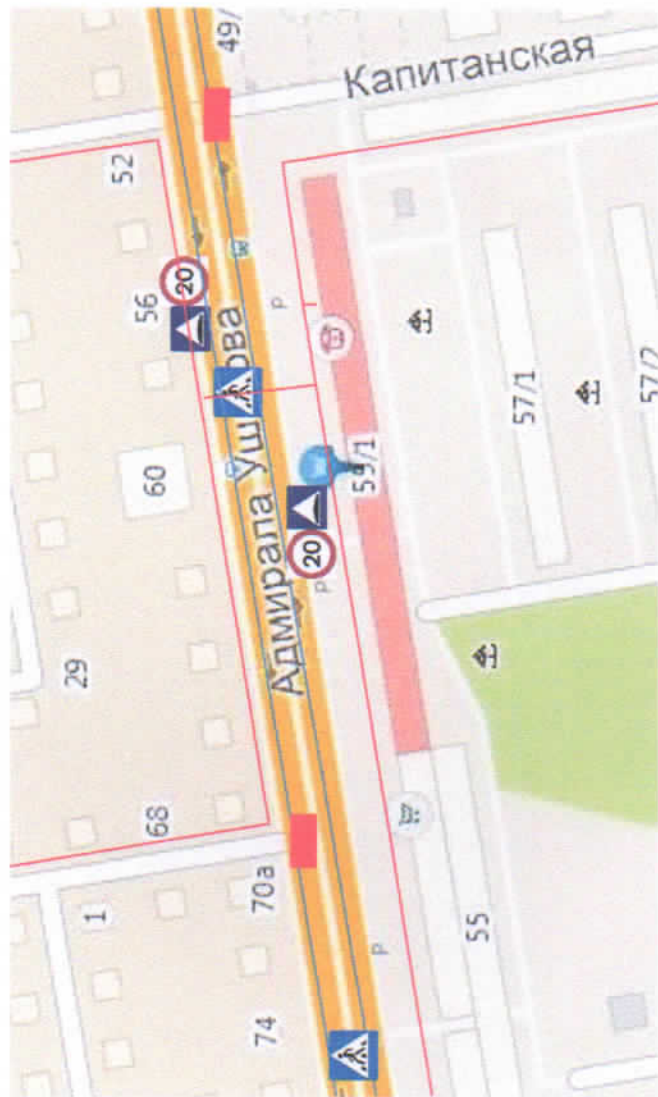

План-схемы ОУ:

**План-схема района расположения МАУ ДО «ЦДТ «Детство» г.Перми,
пути движения транспортных средств и детей**

Главный корпус (ул.Кировградская, 44)

 - опасные участки

 - движение учащихся в (из) ОУ

 - движение транспортных средств

 жилые постройки

 ограждение территории Учреждения

**План-схема района расположения МАУ ДО «ЦДТ «Детство» г.Перми,
пути движения транспортных средств и детей
Детский клуб «Олимп» (ул. Закамская, 9а)**

**План-схема района расположения МАУ ДО «ЦДТ «Детство» г.Перми,
пути движения транспортных средств и детей
Детский клуб «Азимут» (ул. адм. Ушакова, 55/1)**

Схема организации дорожного движения в непосредственной близости от МАУ ДО «ЦДТ «Детство» г.Перми с размещением соответствующих технических средств, маршруты движения детей и расположение парковочных мест
 Главный корпус (ул. Кировоградская, 44)

Схема организации дорожного движения в непосредственной близости от МАУ ДО «ЦДТ «Детство» г.Перми с размещением соответствующих технических средств, маршруты движения детей и расположение парковочных мест
Детский клуб «Олимп» (ул. Закамская, 9а)