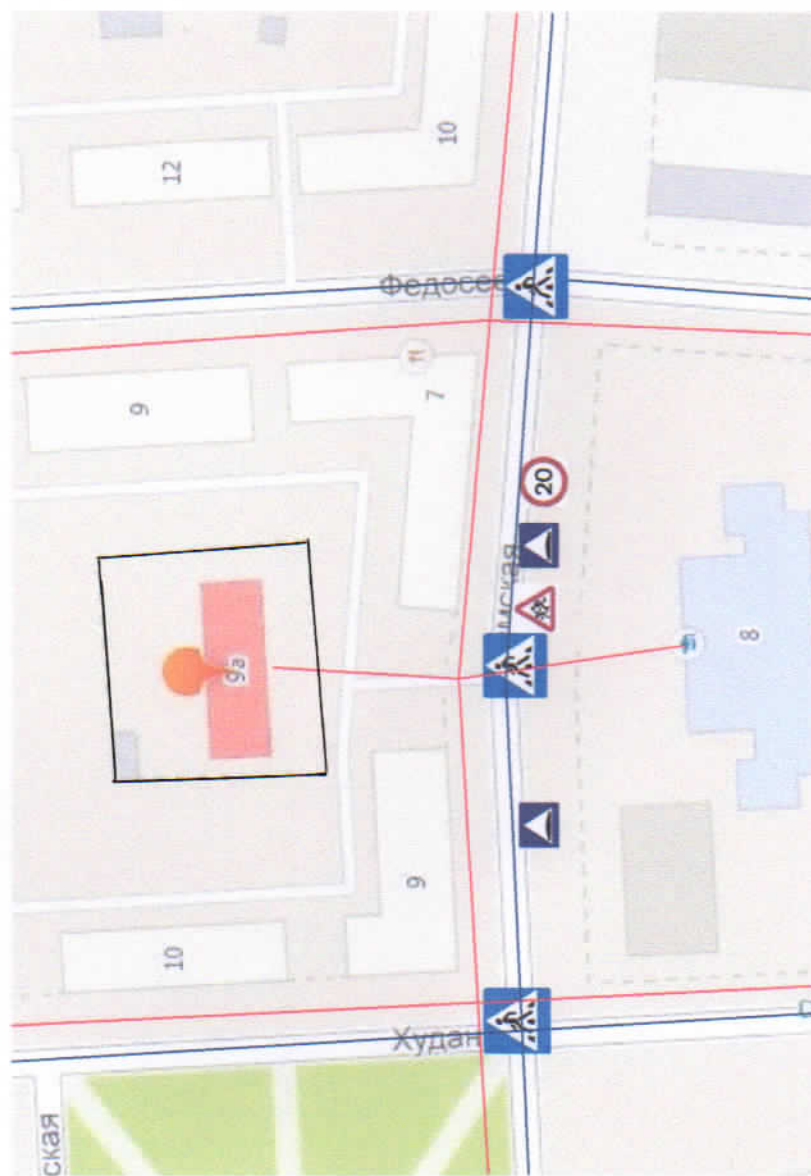

План-схемы ОУ:

**План-схема района расположения МАУ ДО «ЦДТ «Детство» г.Перми,
пути движения транспортных средств и детей**

Главный корпус (ул.Кировградская, 44)

 - опасные участки

 - движение учащихся в (из) ОУ

**План-схема района расположения МАУ ДО «ЦДТ «Детство» г.Перми,
пути движения транспортных средств и детей
Детский клуб «Азимут» (ул. адм. Ушакова, 55/1)**

Схема организации дорожного движения в непосредственной близости от МАУ ДО «ЦДТ «Детство» г.Перми с размещением соответствующих технических средств, маршруты движения детей и расположение парковочных мест
 Главный корпус (ул. Кировоградская, 44)

Схема организации дорожного движения в непосредственной близости от МАУ ДО «ЦДТ «Детство» г.Перми с размещением соответствующих технических средств, маршруты движения детей и расположение парковочных мест
Детский клуб «Олимп» (ул. Закамская, 9а)

Схема организации дорожного движения в непосредственной близости от МАУ ДО «ЦДТ «Детство» г.Перми с размещением соответствующих технических средств, маршруты движения детей и расположение парковочных мест Детский клуб «Азимут» (ул. адм. Ушакова, 55/1)