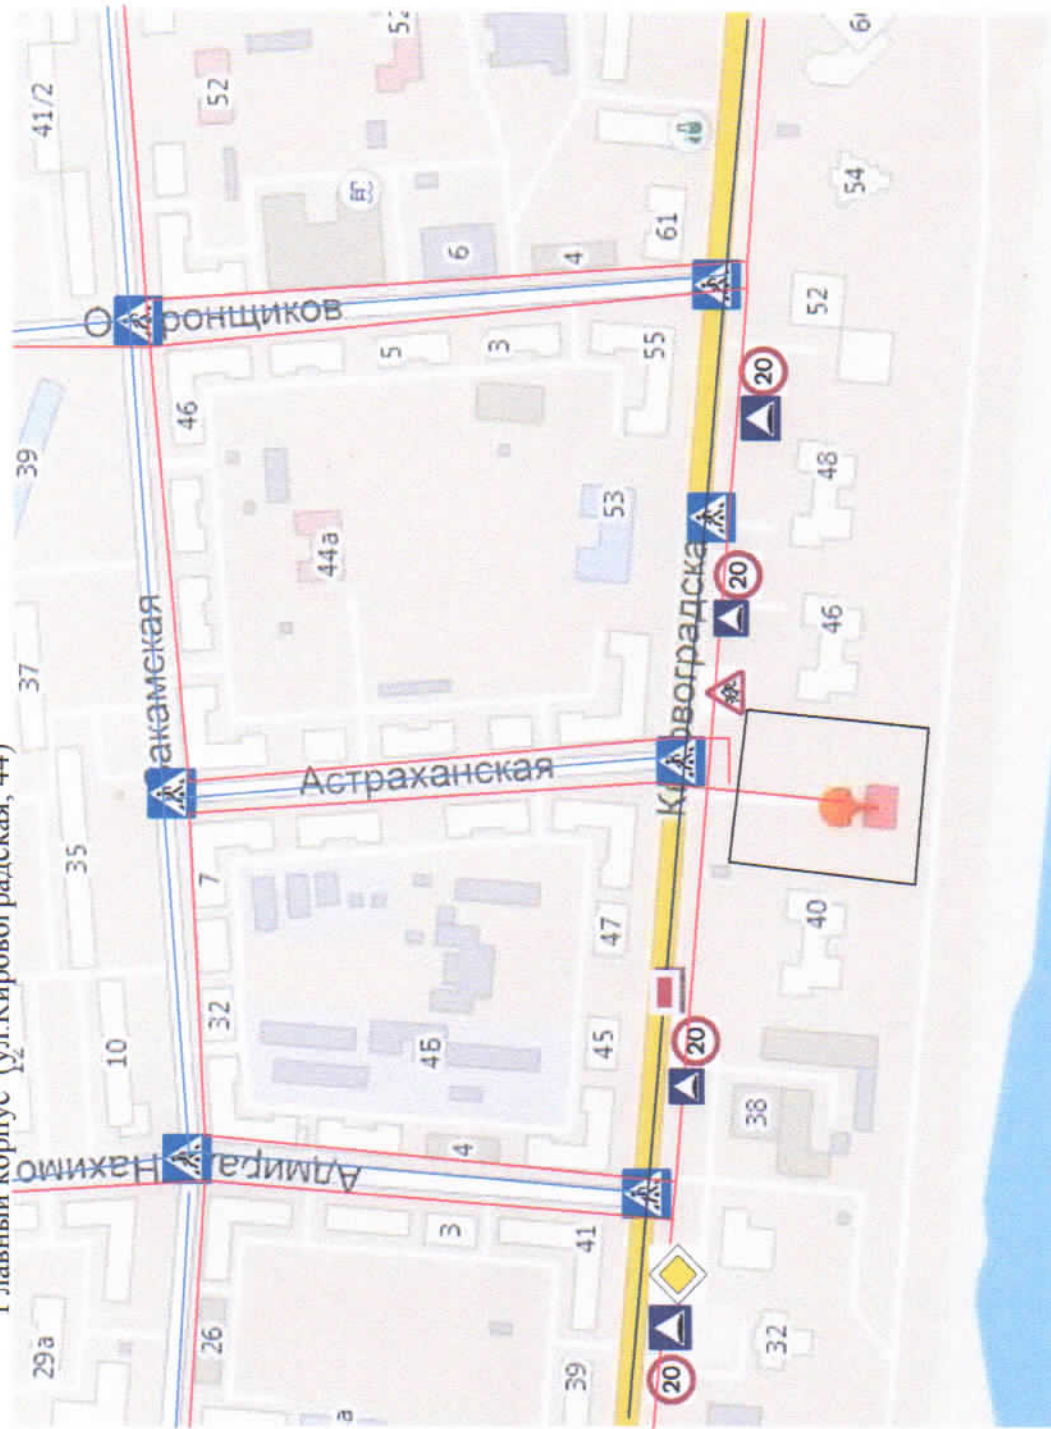

План-схемы ОУ:

**План-схема района расположения МАУ ДО «ЦДТ «Детство» г.Перми,
пути движения транспортных средств и детей**

Главный корпус (ул.Кировградская, 44)

 - опасные участки

 - движение учащихся в (из) ОУ

 - движение транспортных средств

 жилые постройки

 ограждение территории Учреждения

**План-схема района расположения МАУ ДО «ЦДТ «Детство» г.Перми,
пути движения транспортных средств и детей
Детский клуб «Олимп» (ул. Закамская, 9а)**

**План-схема района расположения МАУ ДО «ЦДТ «Детство» г.Перми,
пути движения транспортных средств и детей
Детский клуб «Азимут» (ул. адм. Ушакова, 55/1)**

Схема организации дорожного движения в непосредственной близости от МАУ ДО «ЦДТ «Детство» г.Перми с размещением соответствующих технических средств, маршруты движения детей и расположение парковочных мест
 Главный корпус (ул. Кировоградская, 44)

Схема организации дорожного движения в непосредственной близости от МАУ ДО «ЦДТ «Детство» г.Перми с размещением соответствующих технических средств, маршруты движения детей и расположение парковочных мест
Детский клуб «Олимп» (ул. Закамская, 9а)