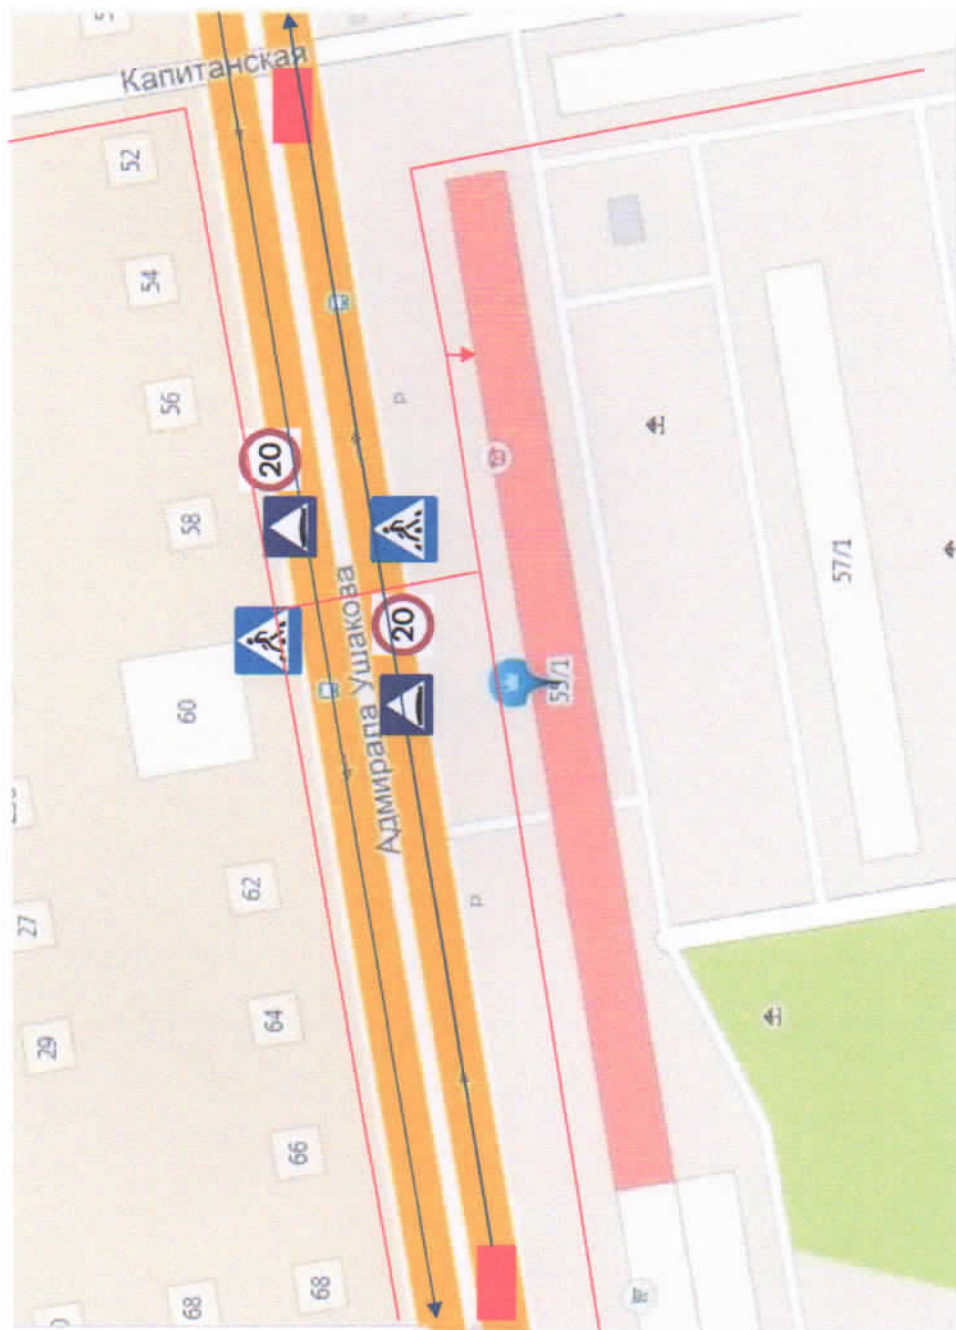

План-схемы ОУ:

**План-схема района расположения МАУ ДО «ЦДТ «Детство» г.Перми,
пути движения транспортных средств и детей**

Главный корпус (ул.Кировградская, 44)

 - опасные участки

 - движение учащихся в (из) ОУ

Схема организации дорожного движения в непосредственной близости от МАУ ДО «ЦДТ «Детство» г.Перми с размещением соответствующих технических средств, маршруты движения детей и расположение парковочных мест
Детский клуб «Олимп» (ул. Закамская, 9а)

Схема организации дорожного движения в непосредственной близости от МАУ ДО «ЦДТ «Детство» г.Перми с размещением соответствующих технических средств, маршруты движения детей и расположение парковочных мест Детский клуб «Азимут» (ул. адм. Ушакова, 55/1)

Пути движения транспортных средств к местам разгрузки и погрузки и рекомендуемые пути передвижения детей по территории МАУ ДО «ЦДТ «Детство» г.Перми
Главный корпус (ул. Кировоградская, 44)

↔ - въезд/выезд грузовых