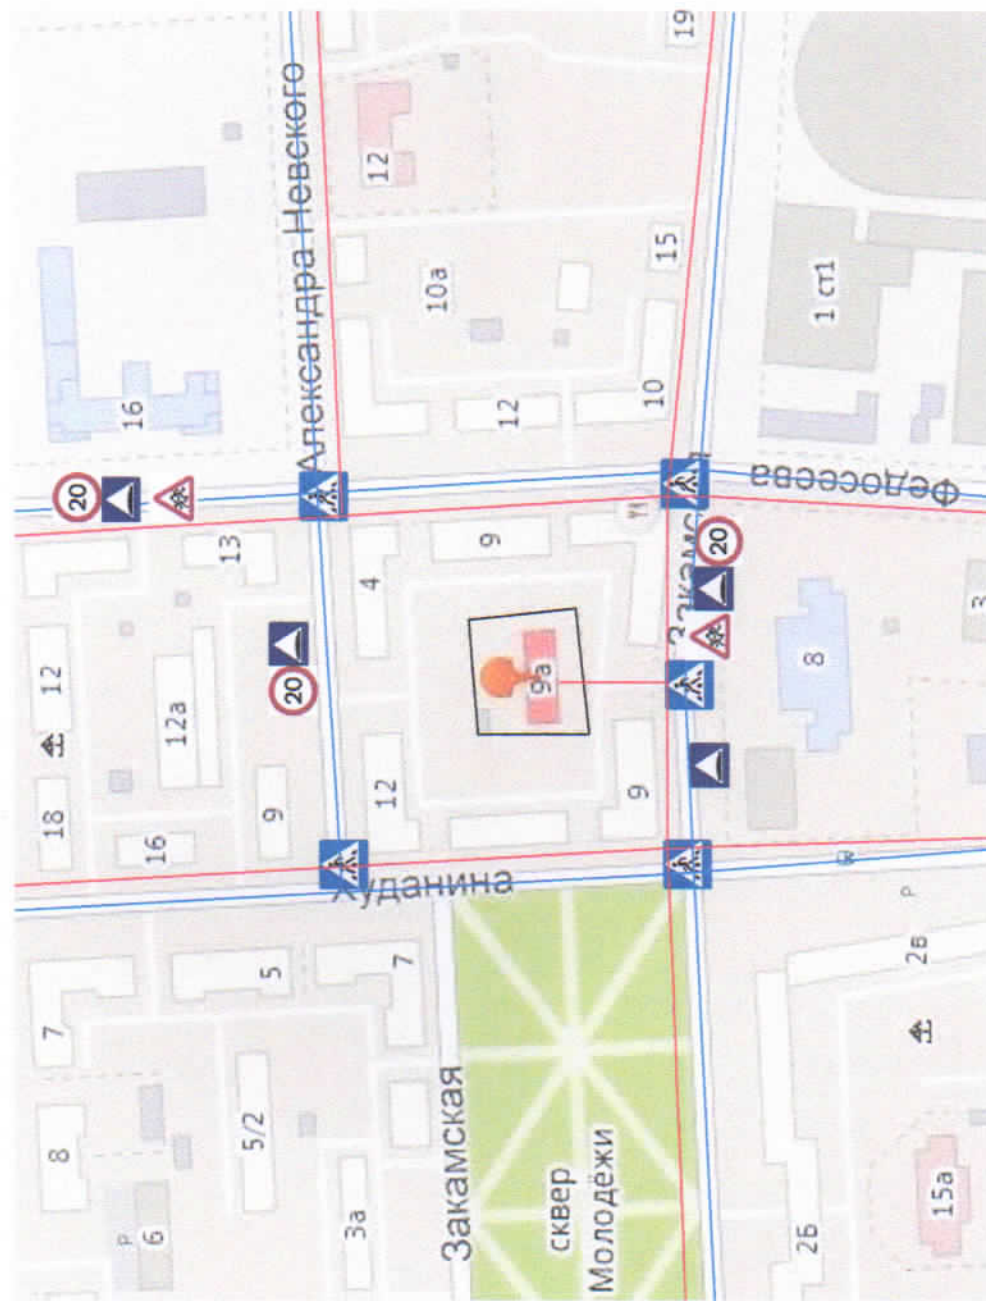

План-схемы ОУ:

**План-схема района расположения МАУ ДО «ЦДТ «Детство» г.Перми,
пути движения транспортных средств и детей**

Главный корпус (ул.Кировградская, 44)

 - опасные участки

 - движение учащихся в (из) ОУ

 - движение транспортных средств

 жилые постройки

 ограждение территории Учреждения

**План-схема района расположения МАУ ДО «ЦДТ «Детство» г.Перми,
пути движения транспортных средств и детей
Детский клуб «Олимп» (ул. Закамская, 9а)**

**План-схема района расположения МАУ ДО «ЦДТ «Детство» г.Перми,
пути движения транспортных средств и детей
Детский клуб «Азимут» (ул. адм. Ушакова, 55/1)**

Схема организации дорожного движения в непосредственной близости от МАУ ДО «ЦДТ «Детство» г.Перми с размещением соответствующих технических средств, маршруты движения детей и расположение парковочных мест
 Главный корпус (ул. Кировоградская, 44)

Схема организации дорожного движения в непосредственной близости от МАУ ДО «ЦДТ «Детство» г.Перми с размещением соответствующих технических средств, маршруты движения детей и расположение парковочных мест
Детский клуб «Олимп» (ул. Закамская, 9а)